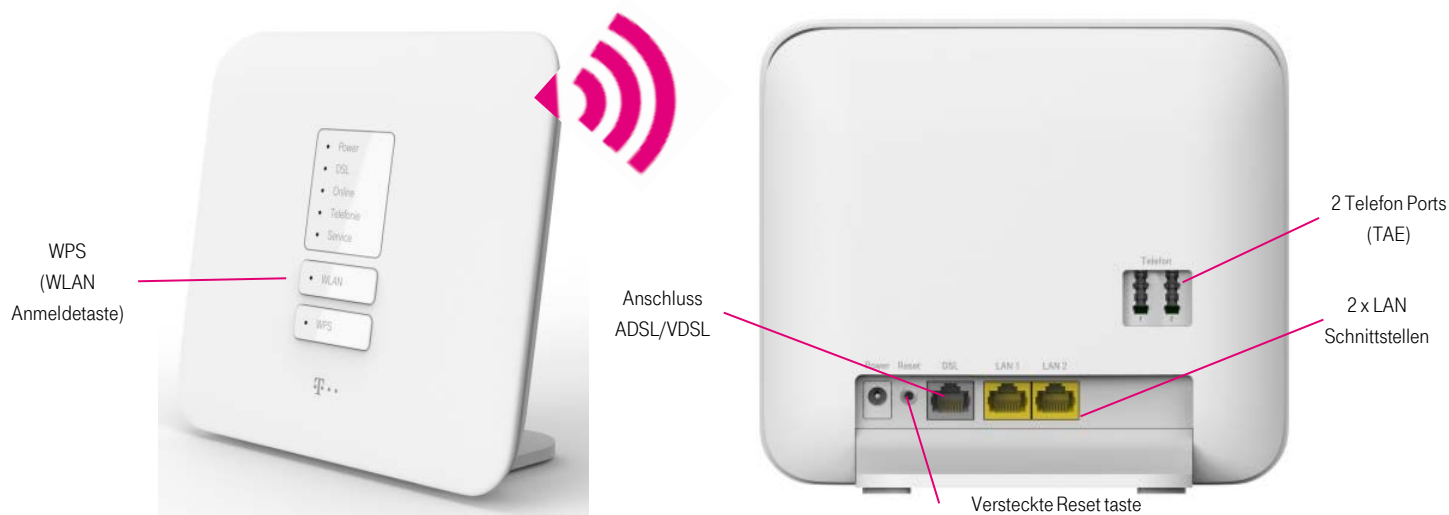

# SPEEDPORT ENTRY 2

FÜR INTERNET & TELEFONIE AM IP-BASIERTEN TELEKOM-ANSCHLUSS.

<b>Materialnummer   EAN-Code</b>	402 82 047   402 512 553 1266
<b>Verkaufsstart</b>	21.05.2015
<b>Anschlussart</b>	IP-basierter Anschluss
<b>UVP/Endgeräte Servicepaket</b>	79,99 € brutto / 2,45 p.Mon. im EGSP
<b>Abmessungen (Breite / Höhe / Tiefe)</b>	288x158x78 mm
<b>Gewicht</b>	260 g
<b>Farbe</b>	weiß
<b>WLAN-Standards</b>	IEEE 802.11 b/g/n 2,4 GHz

<b>Datenrate im WLAN-Netzwerk</b>	bis zu 300 Mbit/s
<b>USB-Ports</b>	-
<b>LAN-Ports</b>	2 x Ethernet-LAN-Schnittstellen
<b>Interner ISDN-Bus</b>	-
<b>TAE (a/b-Ports)</b>	2
<b>IP-basierte Telefonie</b>	ja
<b>Integrierte Firewall</b>	ja (voreingestellt mit Paketfilter)
<b>Verschlüsselungsstandards</b>	WPA 2 (WEP, WPA)

## HIGHLIGHTS

Günstiger Einsteiger Speedport für schnelles Internet bis zu 100 Mbit/s*(ADSL, VDSL-Vectoring)
Weiterbetrieb des analogen Telefons am IP-basierten Telefonanschluss
Sicherheit beim Surfen – integrierte Firewall schützt Heimnetzwerk vor Angriffen aus dem Internet
WPS (= WiFi Protected Setup) Anmeldeschalter für die einfache Anmeldung WPS fähiger WLAN-Geräte
Manuell steuerbare WLAN-Schnittstelle = Anpassung der Sendeleistung + Zeitsteuerung WLAN-Zugang
Zwei LAN-Schnittstellen für die einfache Heimvernetzung

## ENDGERÄTE-STORY

Der Speedport Entry 2 ist der neue preisgünstige Einstiegs-Speedport für alle Kunden, die nur telefonieren und surfen wollen. PC, Laptop und ähnliche Geräte können kabellos über WLAN ins Heimnetzwerk eingebunden werden. Am VDSL-Vectoringanschluss sind Bandbreiten bis 100 Mbit/s möglich. Der Speedport Entry hat keine Dect-Basis, Funktelefone können über eine externe Basis angeschlossen werden (alle analogen SINUS Funktelefone haben eine solche Basis und können betrieben werden). Entertain und WLAN ToGo hingegen werden nicht unterstützt.